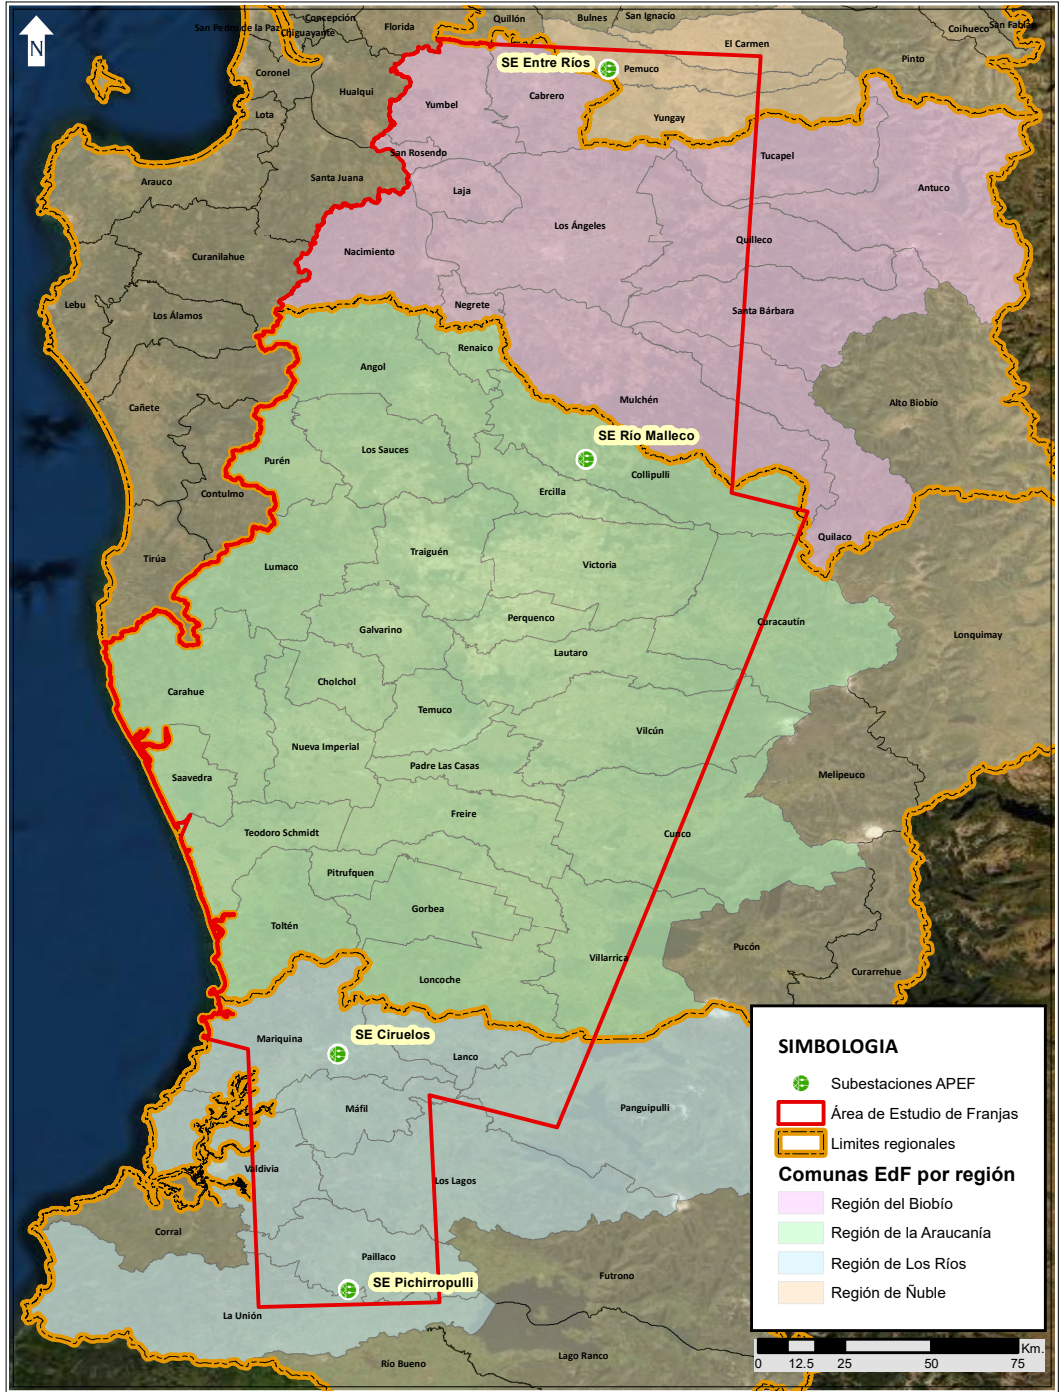

ESTUDIO DE FRANJAS: Entre Ríos - Pichirropulli

52 comunas en área preliminar de estudio

SIMBOLOGIA

-  Subestaciones APEF
-  Área de Estudio de Franjas
-  Límites regionales

Comunas EdF por región

-  Región del Biobío
-  Región de la Araucanía
-  Región de Los Ríos
-  Región de Ñuble